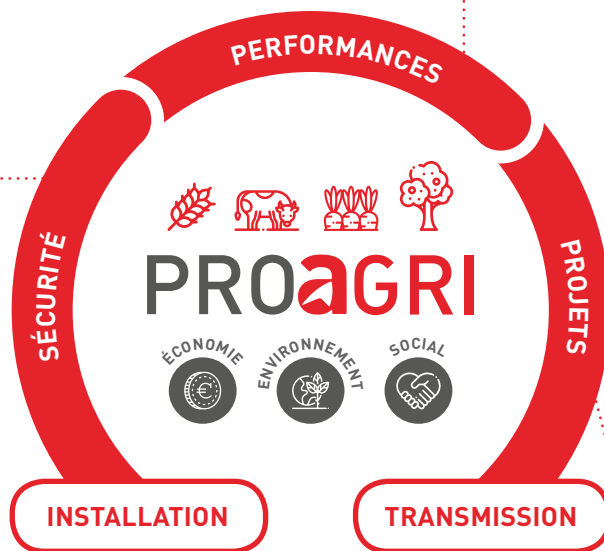

Services

Solutions numériques

Conseils

Formation

CONSOLIDER, SÉCURISER ET PÉRENNISER

- **Sécuriser vos revenus**
  Coûts de production, conseil d'entreprise
- **Maitriser vos intrants phyto* et ferti**
  Conseil de préconisation, conseil morte saison, conseil annuel
- **Sécuriser vos démarches administratives et réglementaires (CFE, PAC)**
- **Gérer vos ressources humaines**
  Organisation du travail, manager ses salariés
- **Gérer votre bâti et vos équipements**
  Conseil bâtiment et agroéquipement, diagnostic énergétique
- **Mieux résister face aux imprévus**
  Difficulté financière, problème sanitaire, aléas climatiques

S'INSTALLER ET TRANSMETTRE

- **Réussir votre installation**
  Emergence : du rêve au projet, Bâtir un projet solide, suivi post installation
- **Trouver un repreneur et réussir votre transmission**

* Les Chambres d'agriculture réalisant du conseil phytosanitaire sont agréées par le Ministère de l'Agriculture pour leur activité de conseil indépendant.

AMÉLIORER VOS PERFORMANCES, INNOVER ET EXPÉRIMENTER

- **Optimiser vos performances technico-économiques**
- **Opter pour l'agriculture de précision**
  Connaissance parcellaire, modulation des intrants, pilotage de l'irrigation, prévision maladies
- **Améliorer la fertilité de vos sols**
  Travail du sol, couverts intercultures, biodiversité
- **Développer votre activité commerciale et communiquer**
  Circuits courts et agritourisme
- **Acheter et vendre les matières premières au meilleur prix**

SE DÉVELOPPER, ÉVOLUER, CONSTRUIRE L'AVENIR