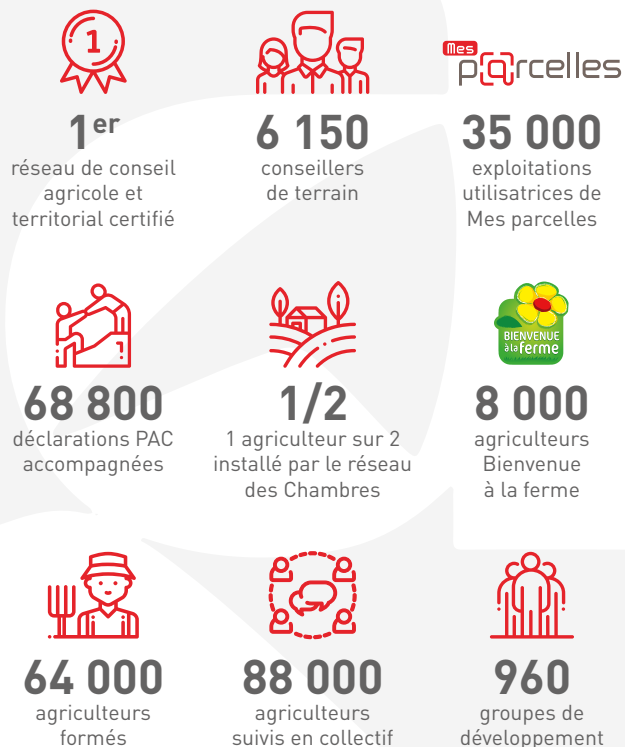

PROAGRI. C'est pro, c'est pour vous.

VOUS PROGRESSEZ ? PROAGRI EST À VOS CÔTÉS.

Nos conseillers vous aident à créer votre valeur ajoutée, à évoluer vers une meilleure gestion de votre écosystème et une nouvelle compétitivité, en s'appuyant sur les groupes de développement et de progrès, vecteur de diffusion de nouvelles pratiques. Ils construisent avec vous les solutions capables de garantir la pérennité de votre exploitation et sa triple performance économique, environnementale et sociale.

VOUS SOUHAITEZ UN SUIVI PERSONNALISÉ ? PROAGRI S'IMPLIQUE.

Nos conseillers connaissent parfaitement le monde agricole, cernant au mieux vos problématiques et vous offrant des solutions sur mesure, quelle que soit la taille de votre exploitation, quelle que soit la nature de votre activité. Ils vous accompagneront avec attention à chaque étape de vos projets, jusqu'à leur réussite.

VOUS REGARDEZ L'AVENIR ? PROAGRI VOUS ÉCLAIRE.

Nos conseillers œuvrent avec vous pour faire évoluer votre exploitation, en collaboration avec un réseau d'ingénieurs agronomes et techniciens, experts en pratiques innovantes. Nous valorisons l'expérimentation, le partage d'expérience, l'agriculture numérique pour apporter des réponses aux grands enjeux de demain. Et faire de vous un acteur incontournable de la vitalité des territoires et de la transition du monde agricole.

PROAGRI

POUR VOUS. AUJOURD'HUI. ET DEMAIN.

Retrouvez les coordonnées de votre Chambre d'agriculture sur www.chambres-agriculture.fr

**AGRICULTURES
& TERRITOIRES**
CHAMBRE D'AGRICULTURE

PROAGRI

POUR VOUS. AUJOURD'HUI. ET DEMAIN.

CONSEIL, FORMATION, SERVICES, SOLUTIONS NUMÉRIQUES